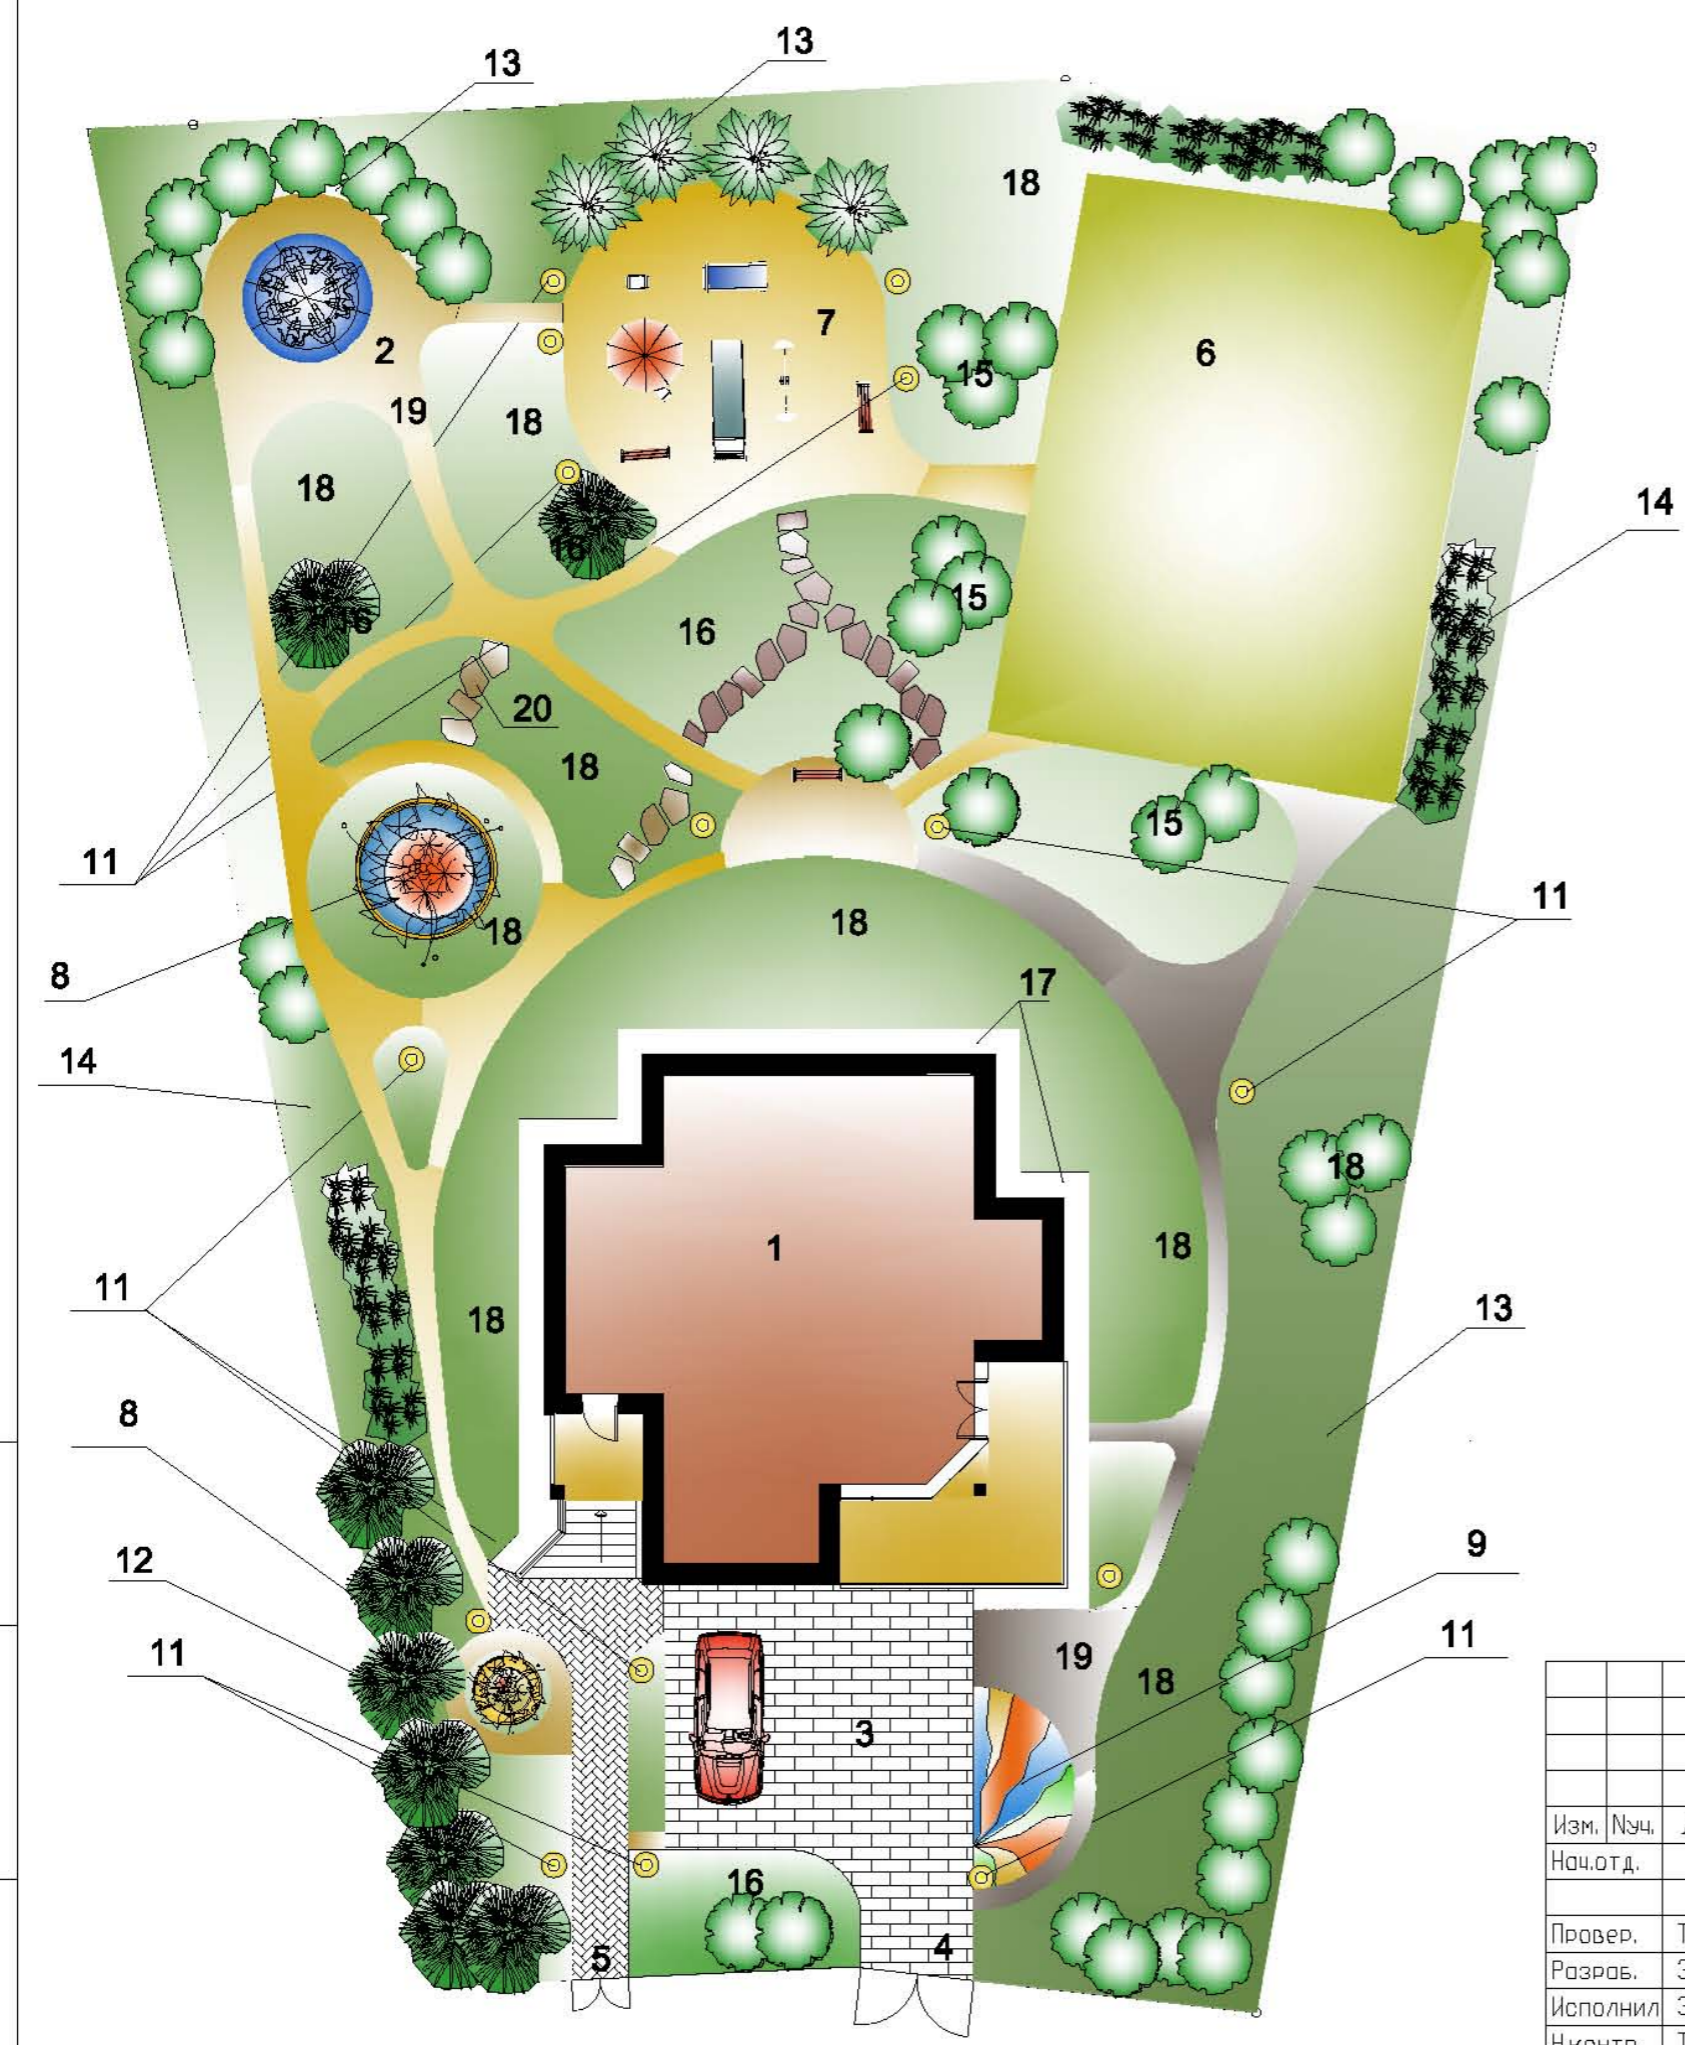

### ЭКСПЛИКАЦИЯ к генплану

номер	наименование	примечание
1	жилой дом, проект 94А-с	
2	беседка на 8 человек	
3	парковка	
4	въездные ворота	
5	калитка	
6	огород	
7	детская площадка	
8	клумба	
9	цветник	
10	площадка для отдыха со скамьей	
11	светильники	
12	деревья хвойных пород	
13	деревья лиственных пород	
14	кустарник	
15	плодовые деревья	
16	посадки т.уи	
17	отмостка вокруг дома	
18	газон	
19	дорожки насыпные	
20	дорожки декоративные из плит	

Инв. N подл. Подпись и дата Взам. инв. N

					Белгородская обл, Белгородский район, П. ...., УЛ. ...., д.01				
Изм.	Нач.	Лист	№ док.	Подп.	Дата	Участок дома №94А-с М 1:200	Стадия	Лист	Листов
Нач.отд.							Р		
Провер.	Тарасов			<i>Ma</i>		Генплан участка. Иллюстрация к проекту			
Разрв.	Зорина			<i>Зор</i>					
Исполнил	Зорина			<i>Зор</i>					
Н.контр.	Тарасов			<i>Ma</i>					