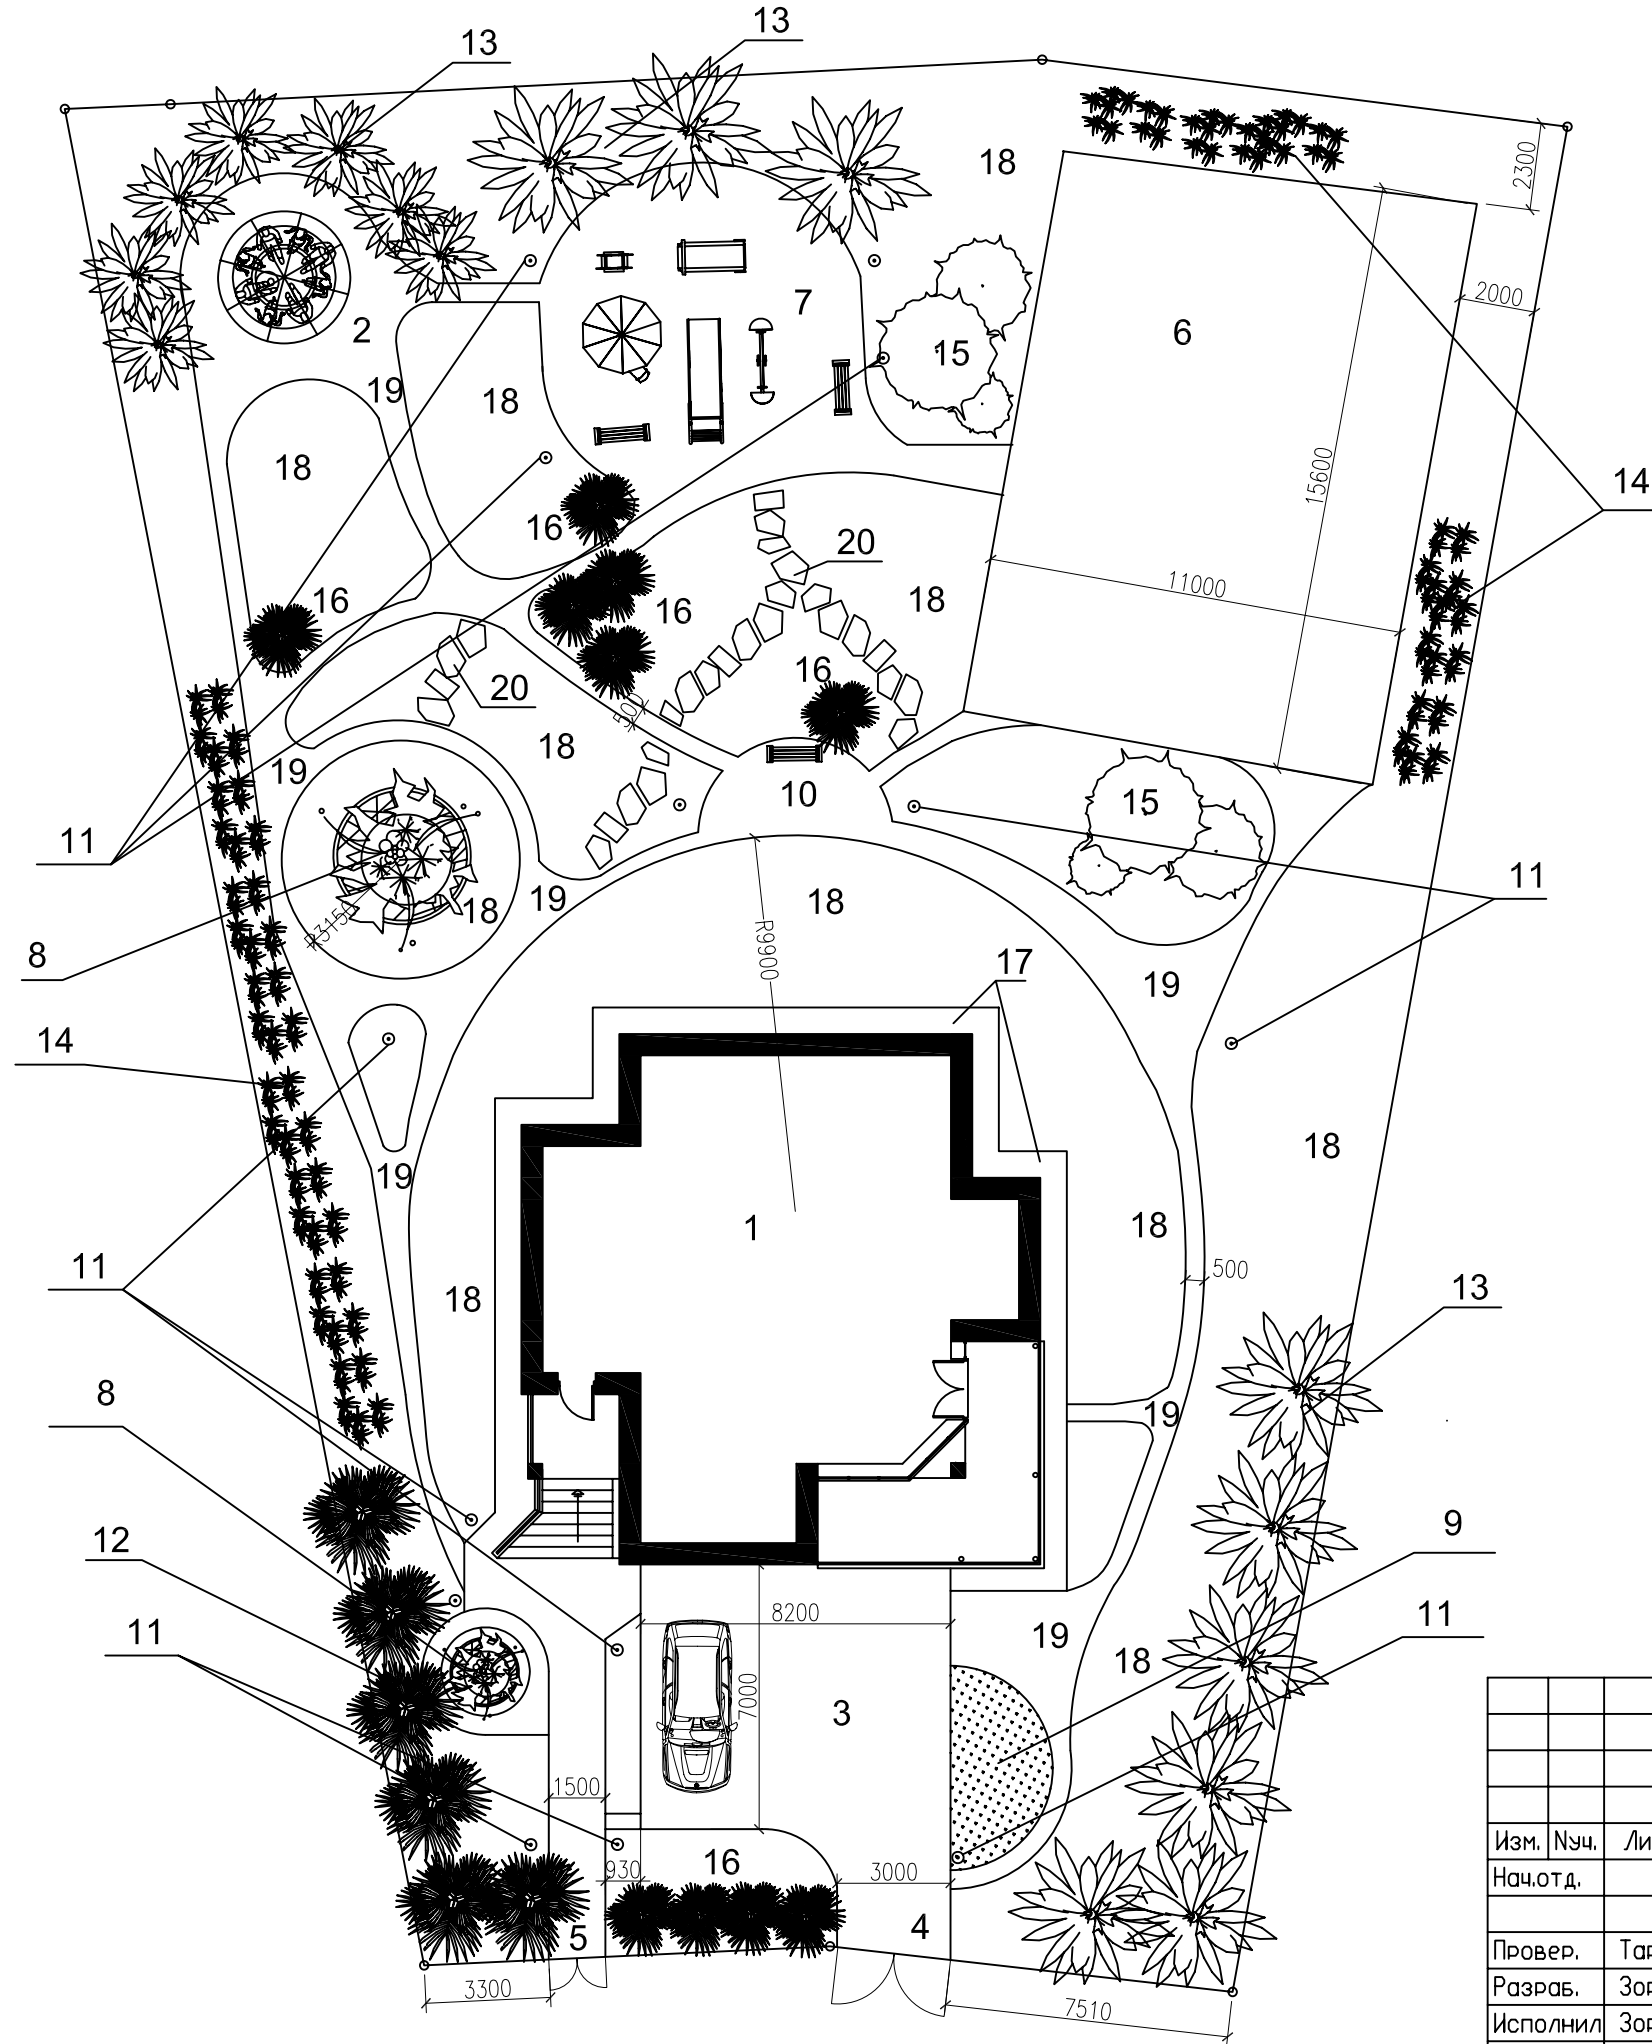

ЭКСПЛИКАЦИЯ к генплану

номер	наименование	примечание
1	жилой дом, проект 94А-с	
2	беседка на 8 человек	
3	парковка	
4	въездные ворота	
5	калитка	
6	огород	
7	детская площадка	
8	клумба	
9	цветник	
10	площадка для отдыха со скамьей	
11	светильники	
12	деревья хвойных пород	
13	деревья лиственных пород	
14	кустарник	
15	плодовые деревья	
16	посадки туи	
17	отмостка вокруг дома	
18	газон	
19	дорожки насыпные	
20	дорожки декоративные из плит	

Инв. N подл. Подпись и дата Взам. инв. N

Изм.	Нач.	Лист	N док.	Подп.	Дата
Провер.	Тарасов			<i>Ma</i>	
Разраб.	Зорина			<i>Зор</i>	
Исполнил	Зорина			<i>Зор</i>	
Н.контр.	Тарасов			<i>Ma</i>	

Белгородская обл, Белгородский район, п., ул., д.01		
Участок дома N94А-с М 1:200	Стадия Р	Лист Листов
Генплан участка		