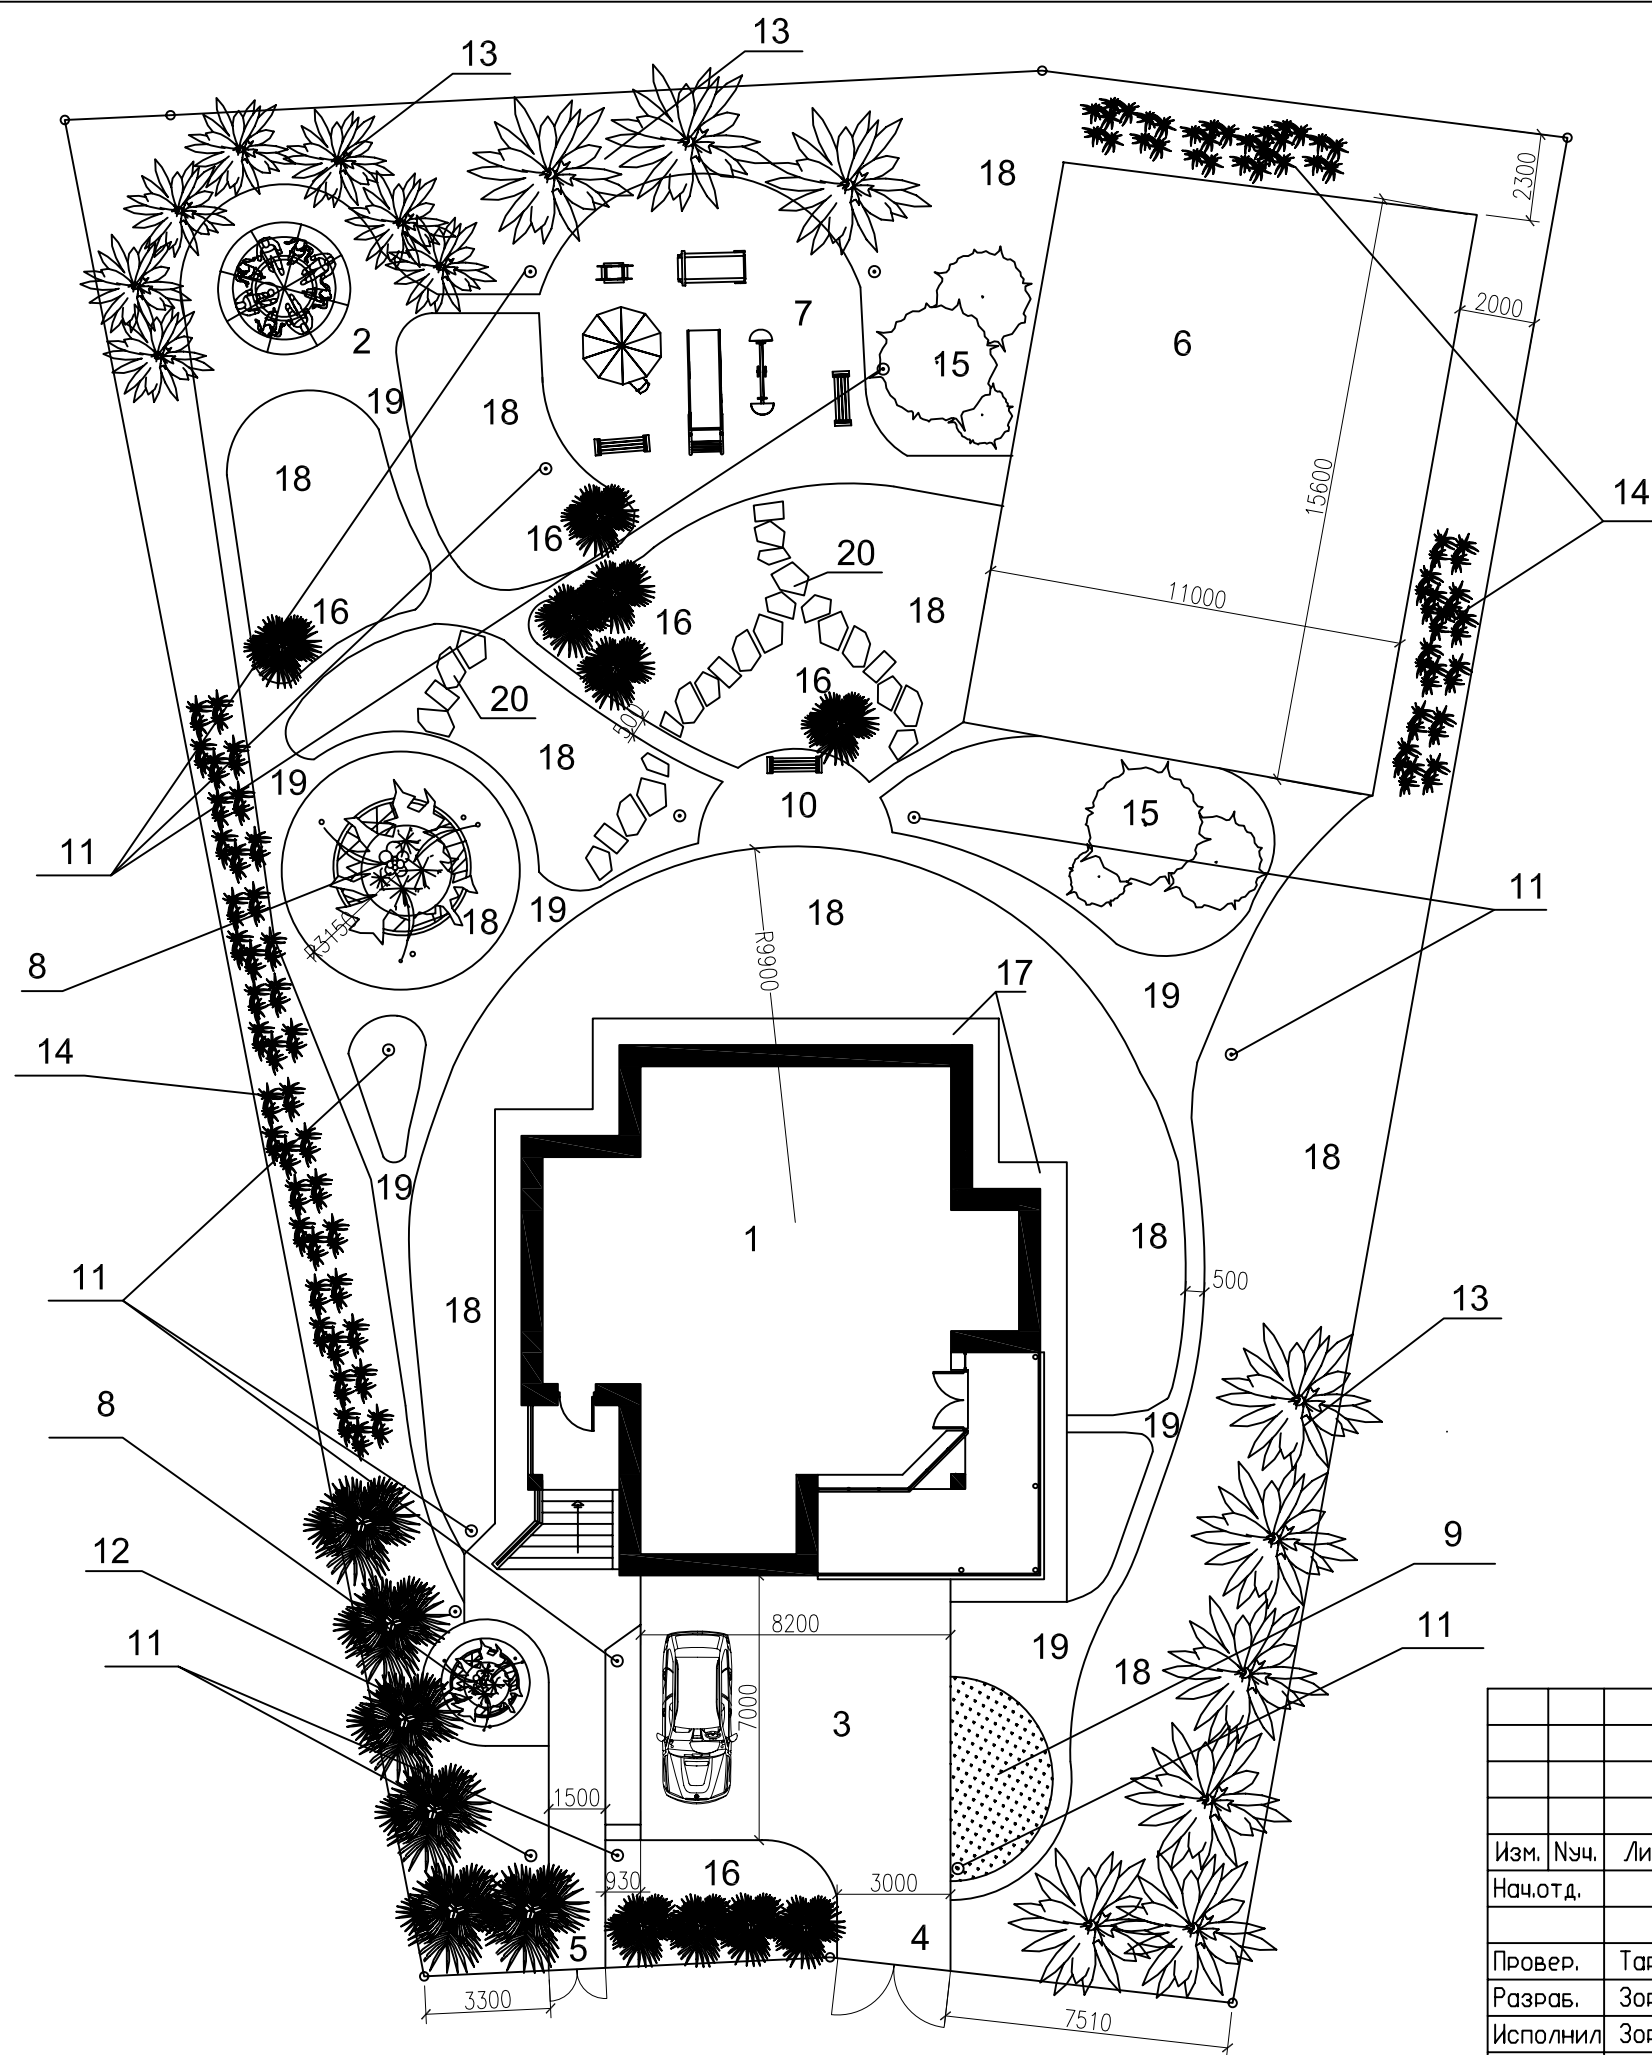

ЭКСПЛИКАЦИЯ к генплану

номер	наименование	примечание
1	жилой дом, проект 94А-с	
2	беседка на 8 человек	
3	парковка	
4	въездные ворота	
5	калитка	
6	огород	
7	детская площадка	
8	клумба	
9	цветник	
10	площадка для отдыха со скамьей	
11	светильники	
12	деревья хвойных пород	
13	деревья лиственных пород	
14	кустарник	
15	плодовые деревья	
16	посадки туи	
17	отмостка вокруг дома	
18	газон	
19	дорожки насыпные	
20	дорожки декоративные из плит	

Инв. N подл. Подпись и дата Взам. инв. N

Изм.	Нач.	Лист	N док.	Подп.	Дата
Провер.	Тарасов			<i>Ma</i>	
Разраб.	Зорина			<i>Зор</i>	
Исполнил	Зорина			<i>Зор</i>	
Н.контр.	Тарасов			<i>Ma</i>	

Белгородская обл, Белгородский район, п., ул., д.01				
Участок дома N94А-с М 1:200		Стадия	Лист	Листов
Генплан участка		Р		